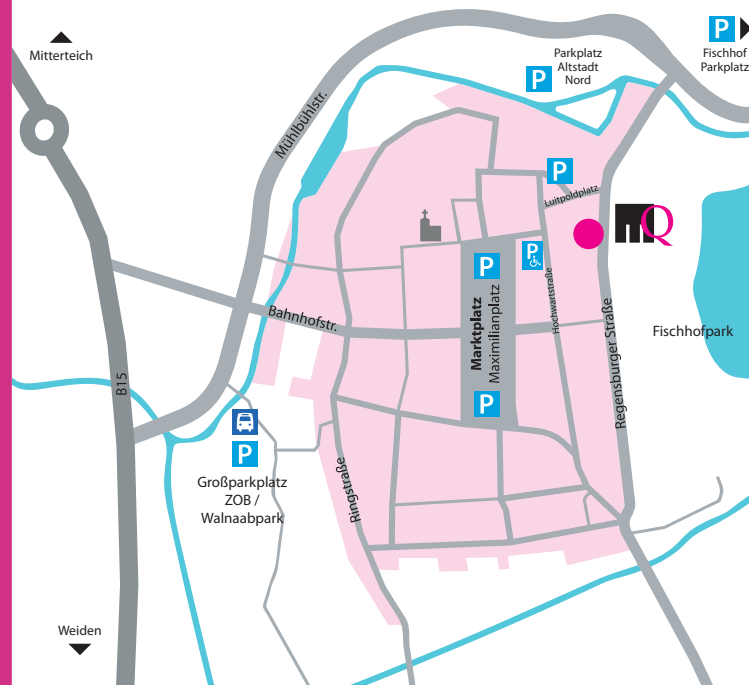

WEITERE HÖHEPUNKTE

Internationaler Museumstag und Oberpfalztag

Sonntag, 18. Mai 2025
11:00 – 17:00 Uhr
Eintritt frei!

MuseumsNacht

Freitag, 24. Oktober 2025
19:00 – 23:00 Uhr
Eintritt frei!

Zeitzegen Damals und Heute

Dienstag, 11. März / 13. Mai / 10. Juni / 14. Oktober 2025
jeweils 15:00 Uhr
Gastveranstaltung LEBENplus