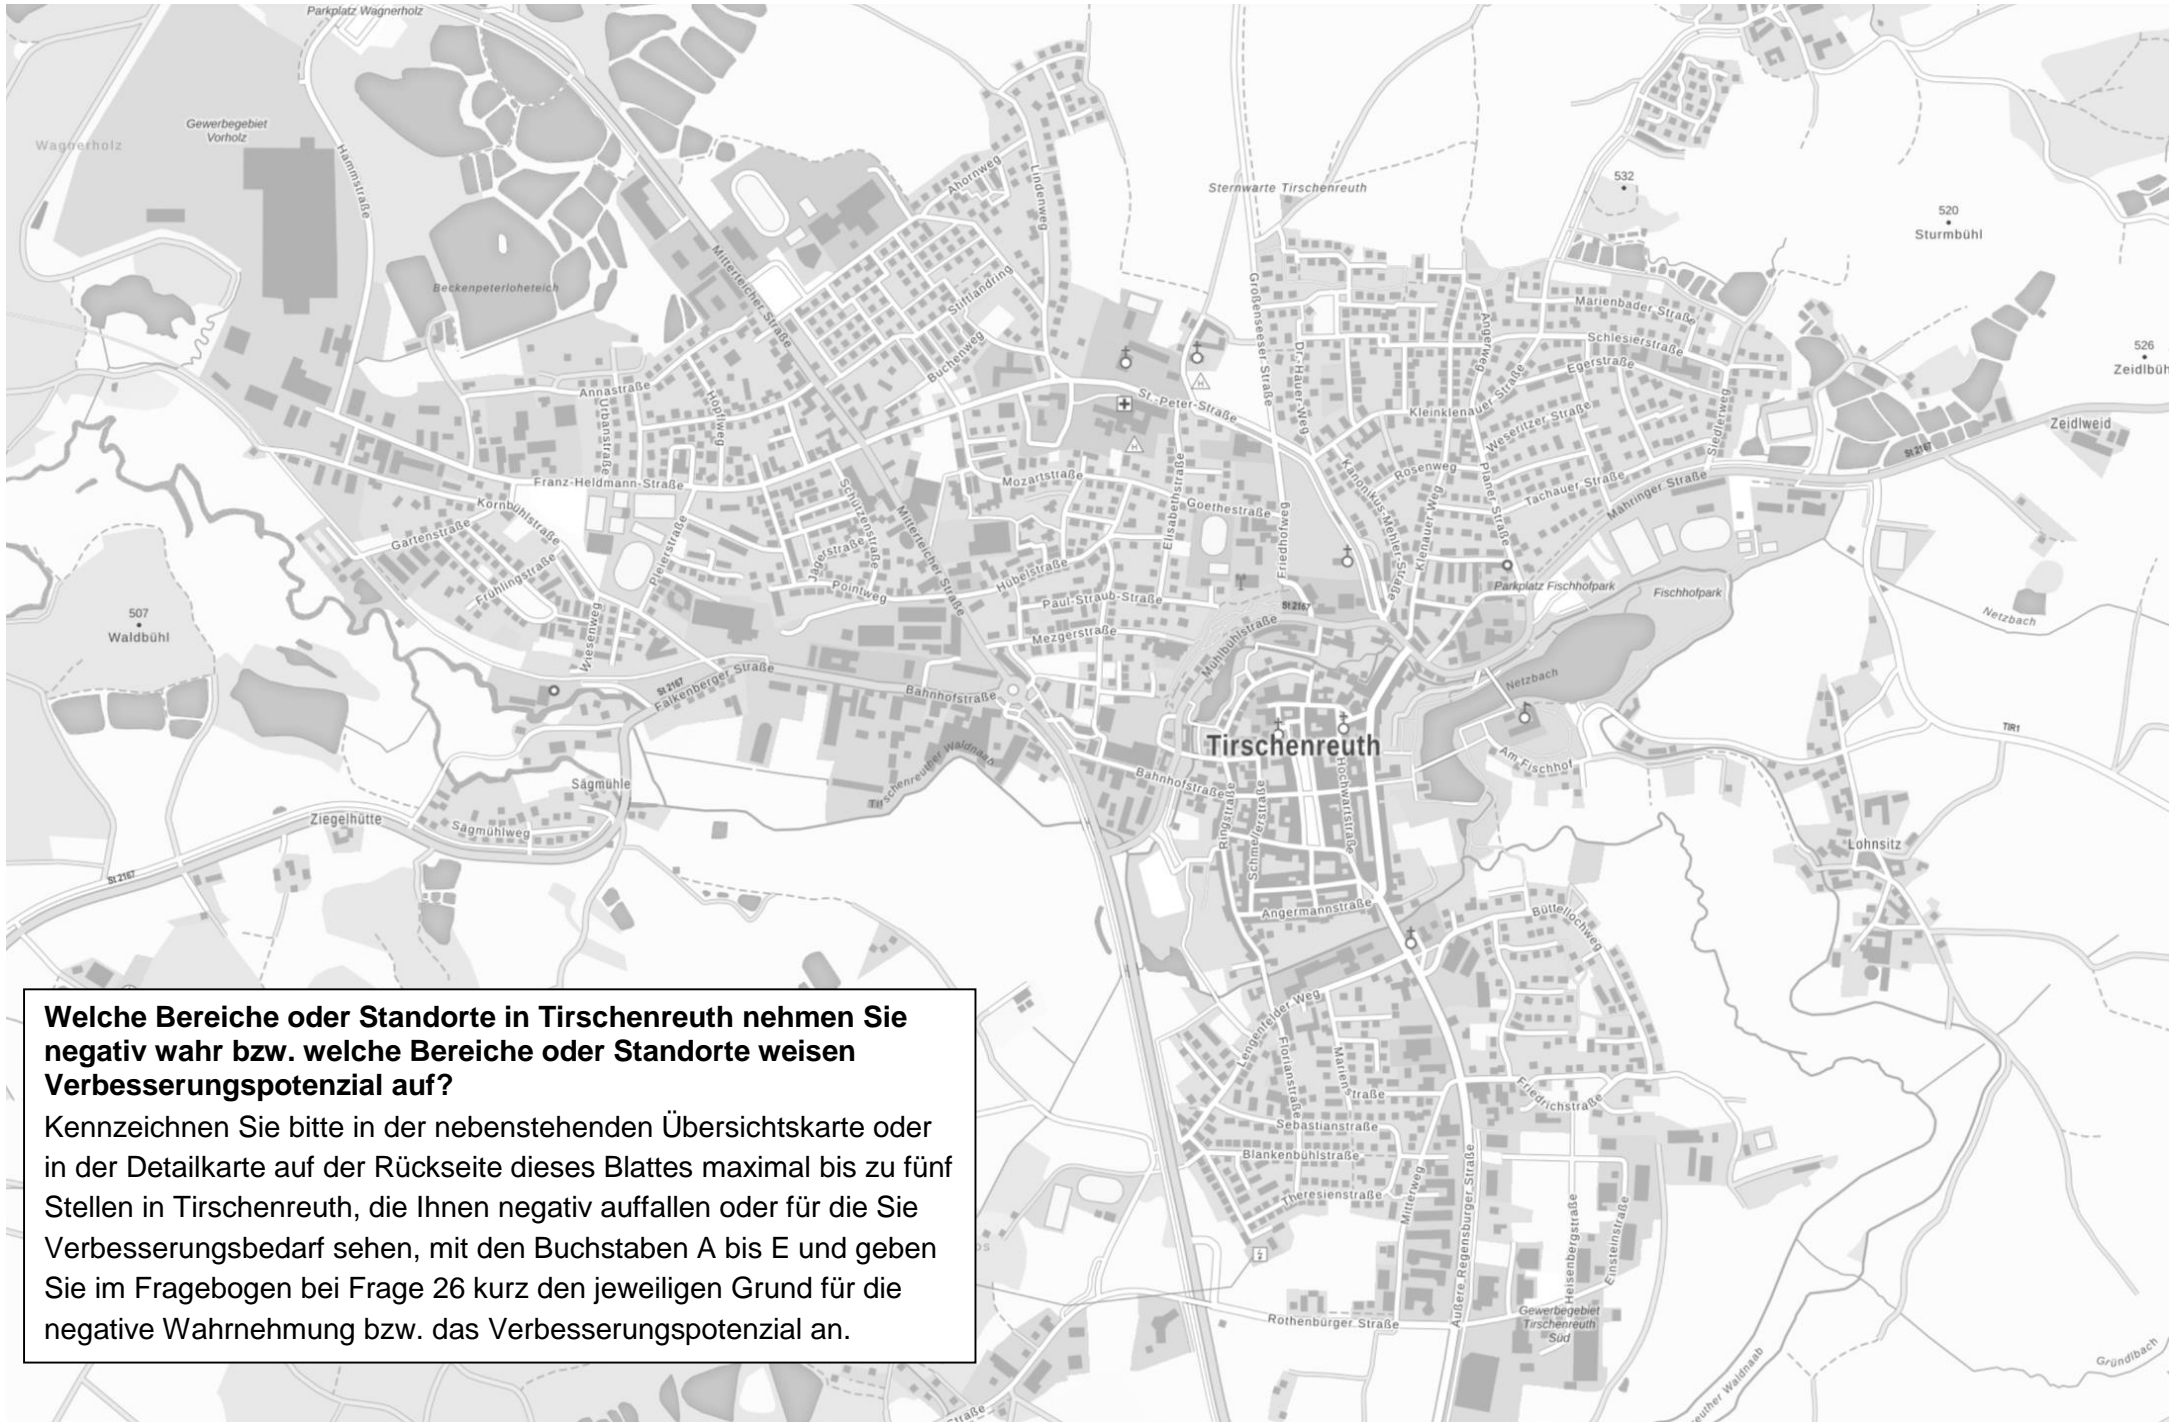

Karte zu Frage 26

(Bitte nicht vergessen: Senden Sie diese Karte zusammen mit dem Fragebogen zurück)

Tirschenreuth

Tirschenreuth

Mozartstraße

Schillerweg

Goethestraße

Friedhof Tirschenreuth

Rosenweg

Tachauer Straße

St 2167

FC Tirschenreuth

Netzbach

Fischhofpark

Parkplatz Fischhofpark

Kölpingstraße

Johannisstraße

Mähringer Straße

Hübelstraße

Paul-Straub-Straße

Mezgerstraße

Porzellanerstraße

Mühlbühlstraße

Friedhofweg

Kanonikus-Meher-Straße

Kleinauer Weg

Plauer Straße

Bahnhofstraße

Bahnhofstraße

Bahnhofstraße

Hospitalstraße

Dammstraße